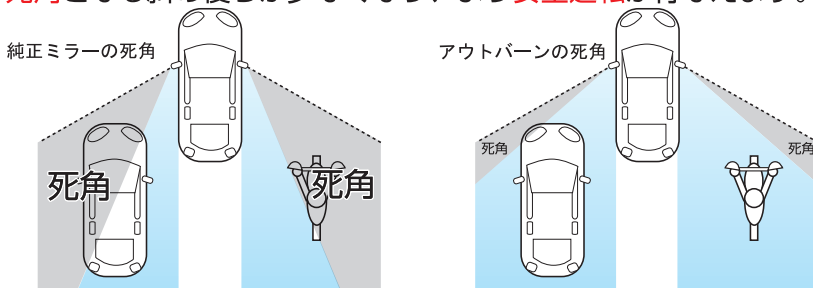

## AUTBAHNの特徴

ミラーを均一に曲げる事により純正ミラーと同じ大きさで、約1.5倍～2倍に後方視界を広げる事のできるミラーです。

市販されているミラーには無い、カラーがご選びいただけます。

カラーバリエーションは、**ブルー**・**ライトブルー**・**シルバー**・**ゴールド**・**ピンクパープル**の全5色です。安全な後方視界とドレスアップ効果に加え、**シルバー**を除くカラーには防眩加工が施してあり、夜間のヘッドライトによる眩しさを軽減します。

### カラーバリエーション

太陽光反射を抑え、目の疲れを和らげ、クリアな視界を確保できる一番人気のカラーです。

眩しさを抑え、赤色光を大幅にカット。黄色光を減らし、車のヘッドライト等の光を軟らかく見せるカラーです。

純正ミラーに多く使用されているカラーと同じタイプのミラーです。防眩加工はしてありません。

コントラストが一番強く見えるカラーです。特に夜間・霧の中 等悪条件でも視界を確保しやすいカラーです。

### ワイドに広がる後方視界

死角となる斜め後ろが少なくなり、より**安全運転**が行なえます。