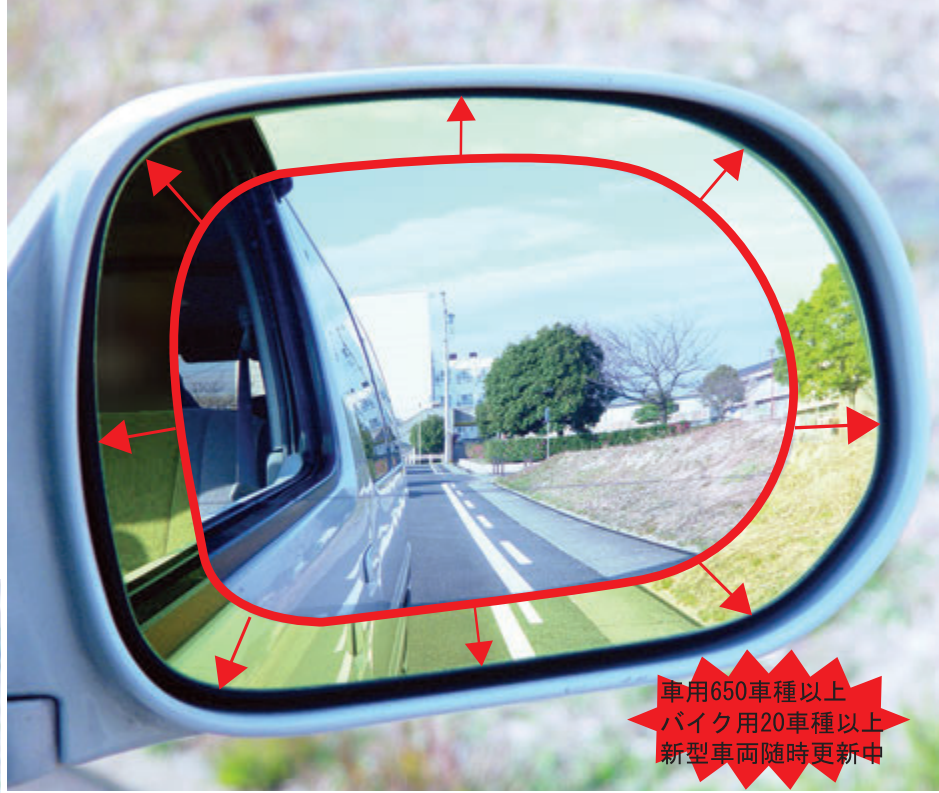

## 車検対応・純国産製品

販売価格 **¥20,000**～

純正ミラー

ミラー曲げ角600R～1000Rで視界が約1.5倍～2倍に広がります。

アウトバーンミラー

### 約1.5倍～2倍広がります

### ワイドに広がる後方視界

死角となる斜め後ろが少なくなり、より**安全運転**が行なえます。